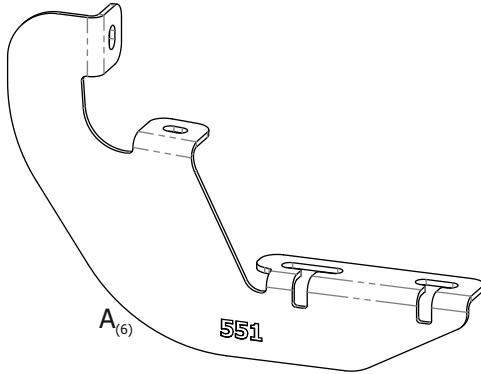

**SEA055**  
**CHEVROLET® NUEVA S10®**  
**CAB. DOBLE 2012->**

COMPATIBLE CON:  
**EST000/ESTN000 (STATUS)**  
**EOP000/EOPN000 (OPTIMUS)**

1

- M8x20  
 C<sub>(24)</sub>  
 D<sub>(36)</sub>  
 E<sub>(36)</sub>  
 F<sub>(24)</sub>