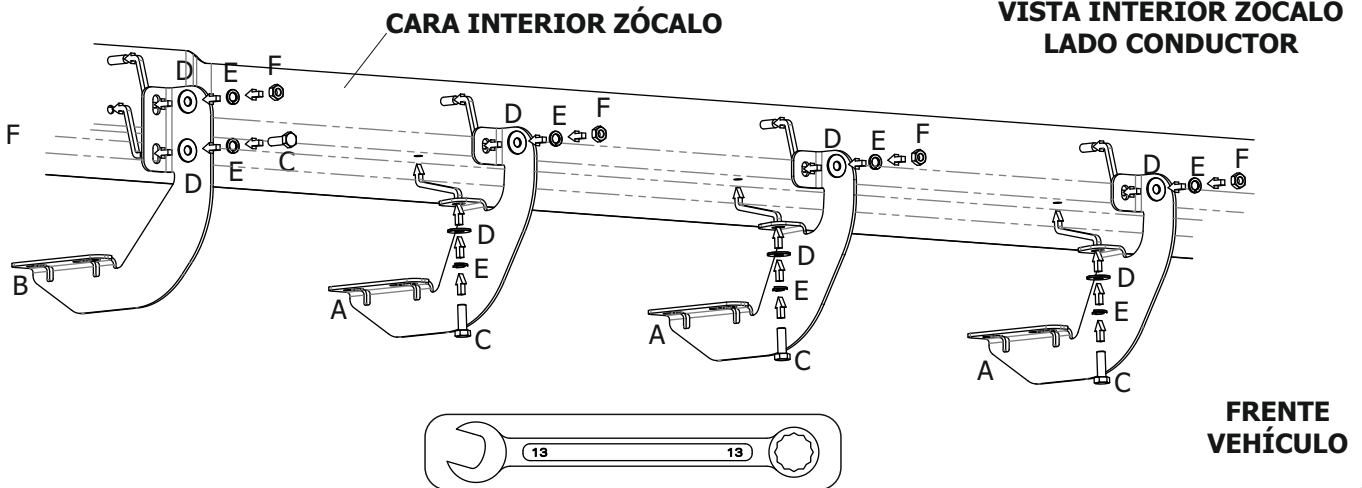

SEA055
CHEVROLET® NUEVA S10®
CAB. DOBLE 2012->

COMPATIBLE CON:
EST000/ESTN000 (STATUS)
EOP000/EOPN000 (OPTIMUS)

1

1. M8x20
   C₍₂₄₎
   D₍₃₆₎
   E₍₃₆₎
   F₍₂₄₎

2

3

EOP000/EOPN000 (OPTIMUS)

EST000/ESTN000 (STATUS)

4

EOP000/EOPN000 (OPTIMUS)

EST000/ESTN000 (STATUS)